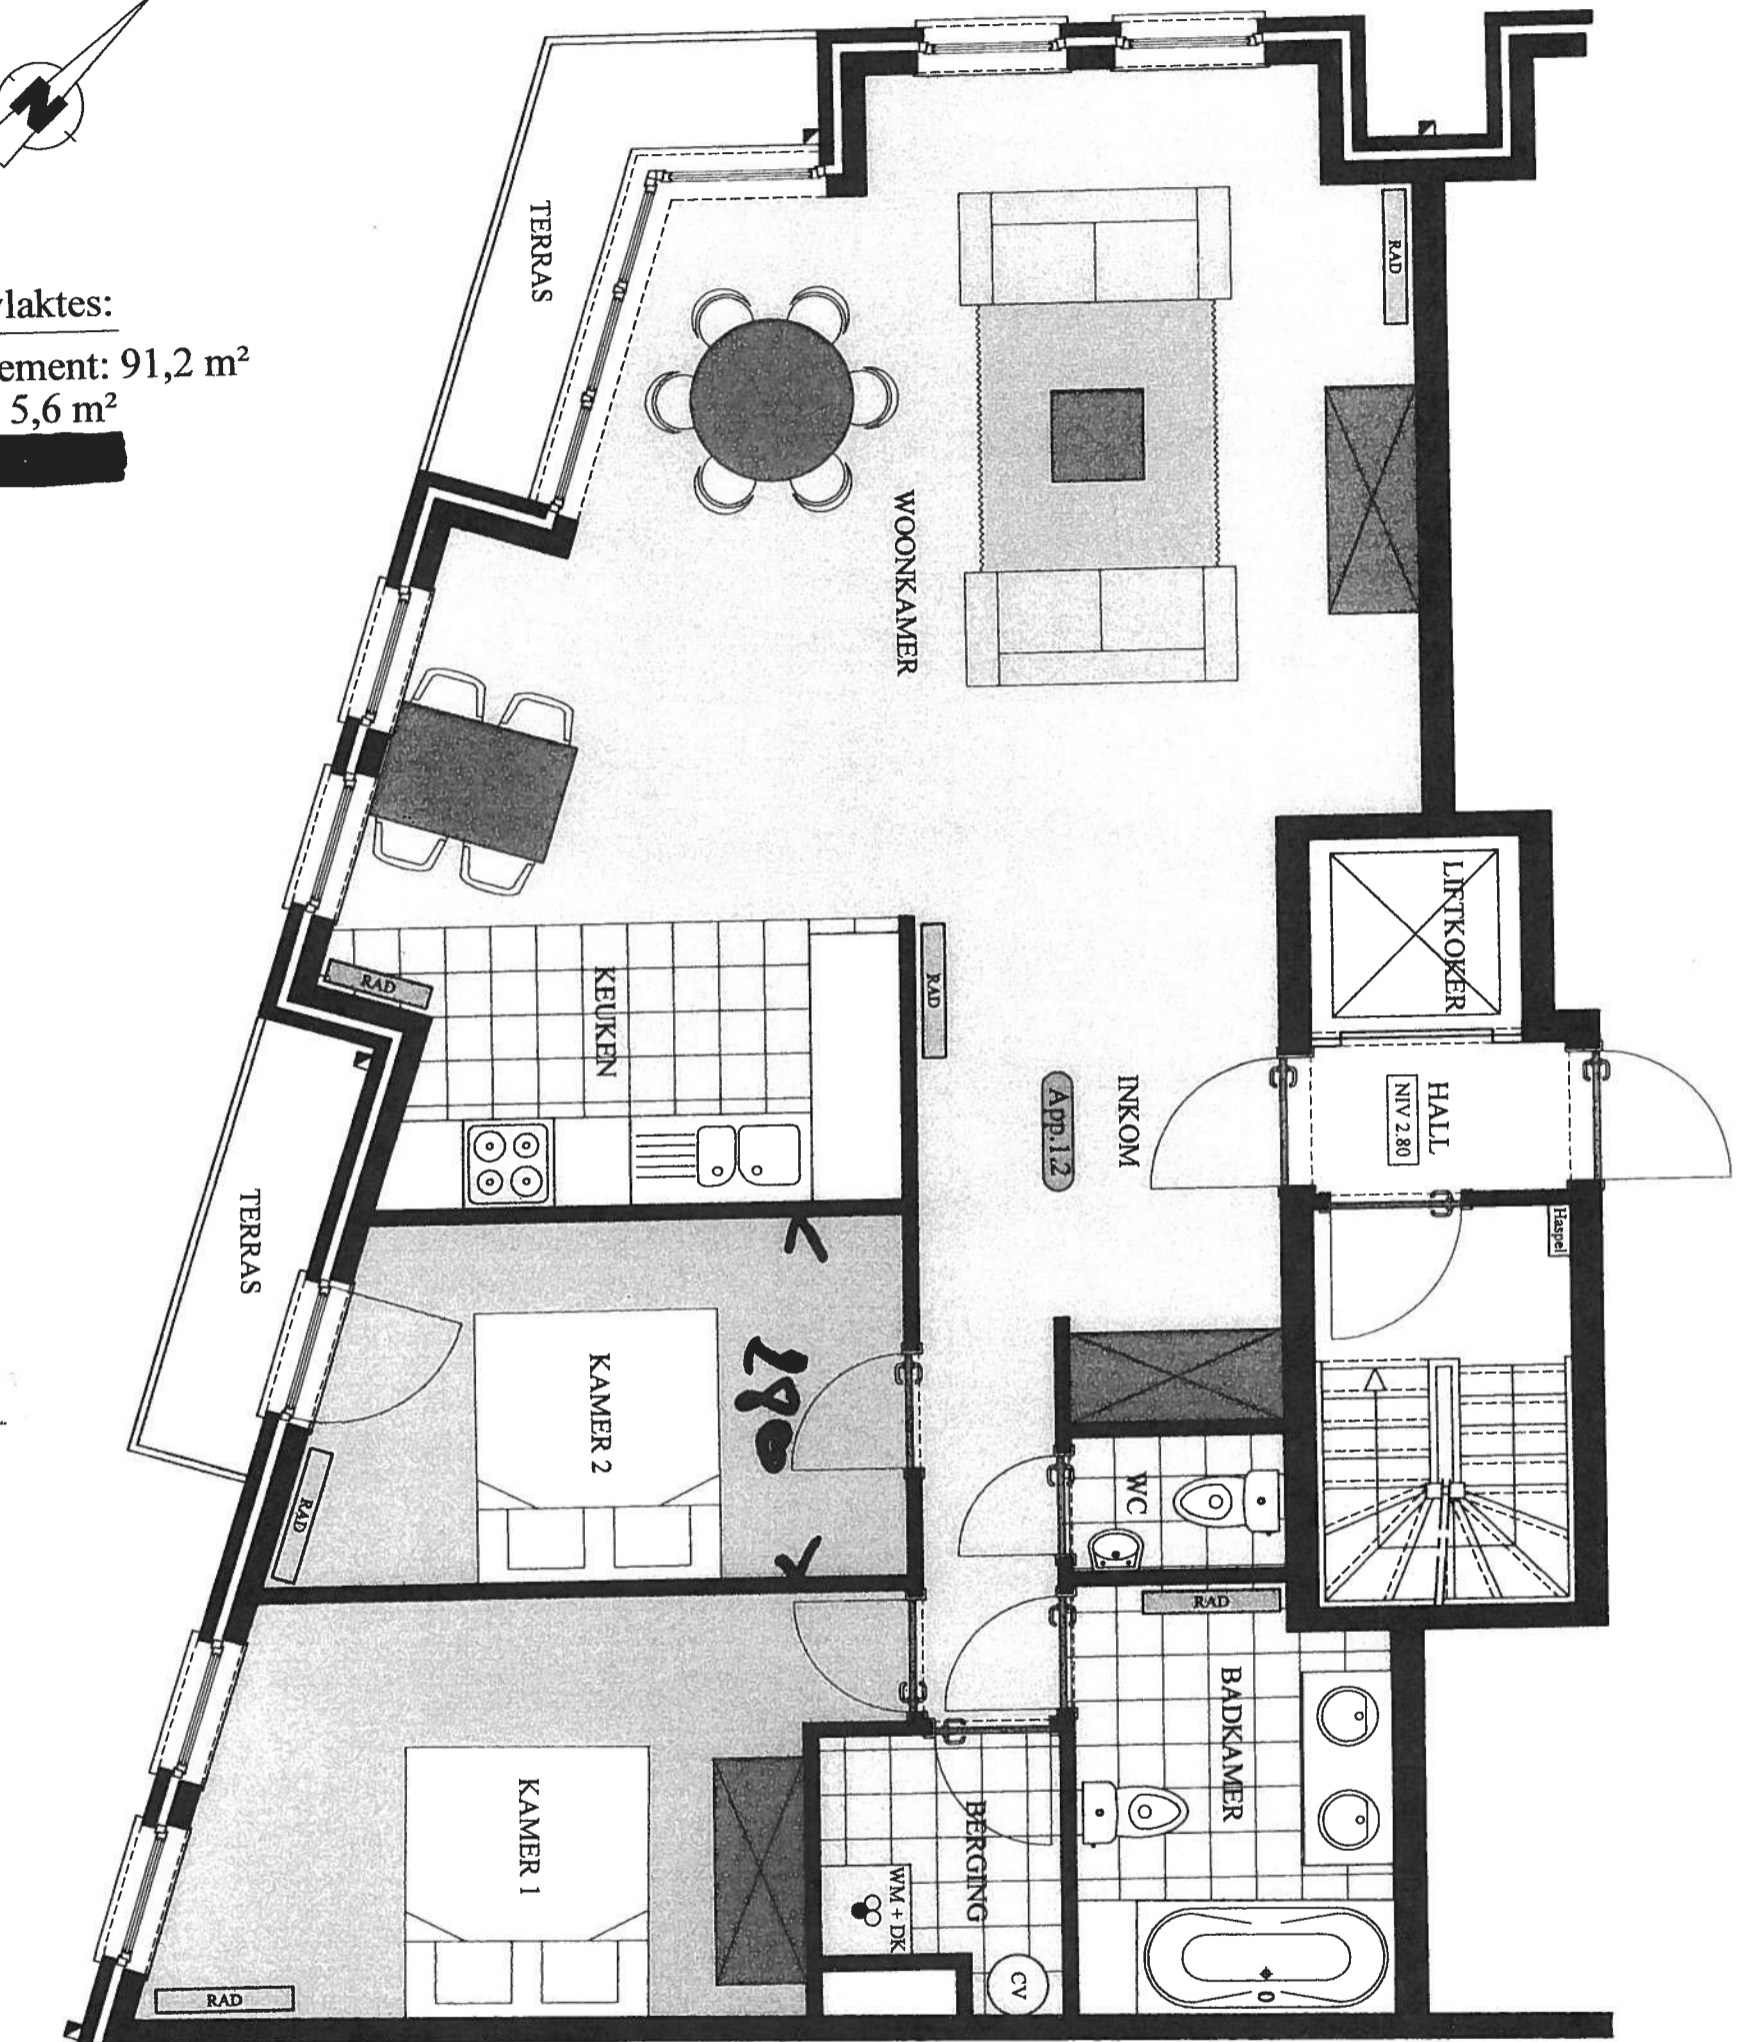

Oppervlaktes:

Appartement: 91,2 m²

Terras: 5,6 m²

Verdieping 1 Appartement 1.2

Stefnan bvba
Elisabethlaan 246/2
8301 Knokke-Heist

Residentie
Hoek Moefe - Pannenstraat
8300 Knokke-Heist

Angeline Nys
Ir. Architect
angeline.nys@xeta.be